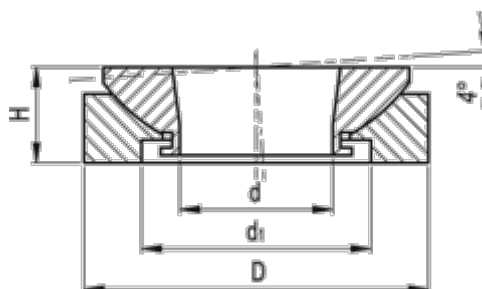

Varenummer: 20350380ST
Beskrivelse: E+G Kugleudligningsskiver
GN 350.3-80-ST

Mål

D	= 80
d	= 44
d1	= 61
H	= 20
Max. skruestørrelse	= M36
Statisk belastning (kN)	= 495
Vægt (g)	= 427